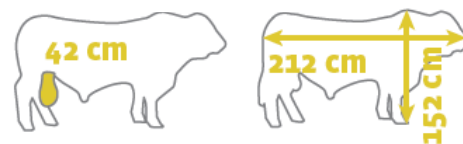

Vairāk informācijas: bruziluliellops.lv